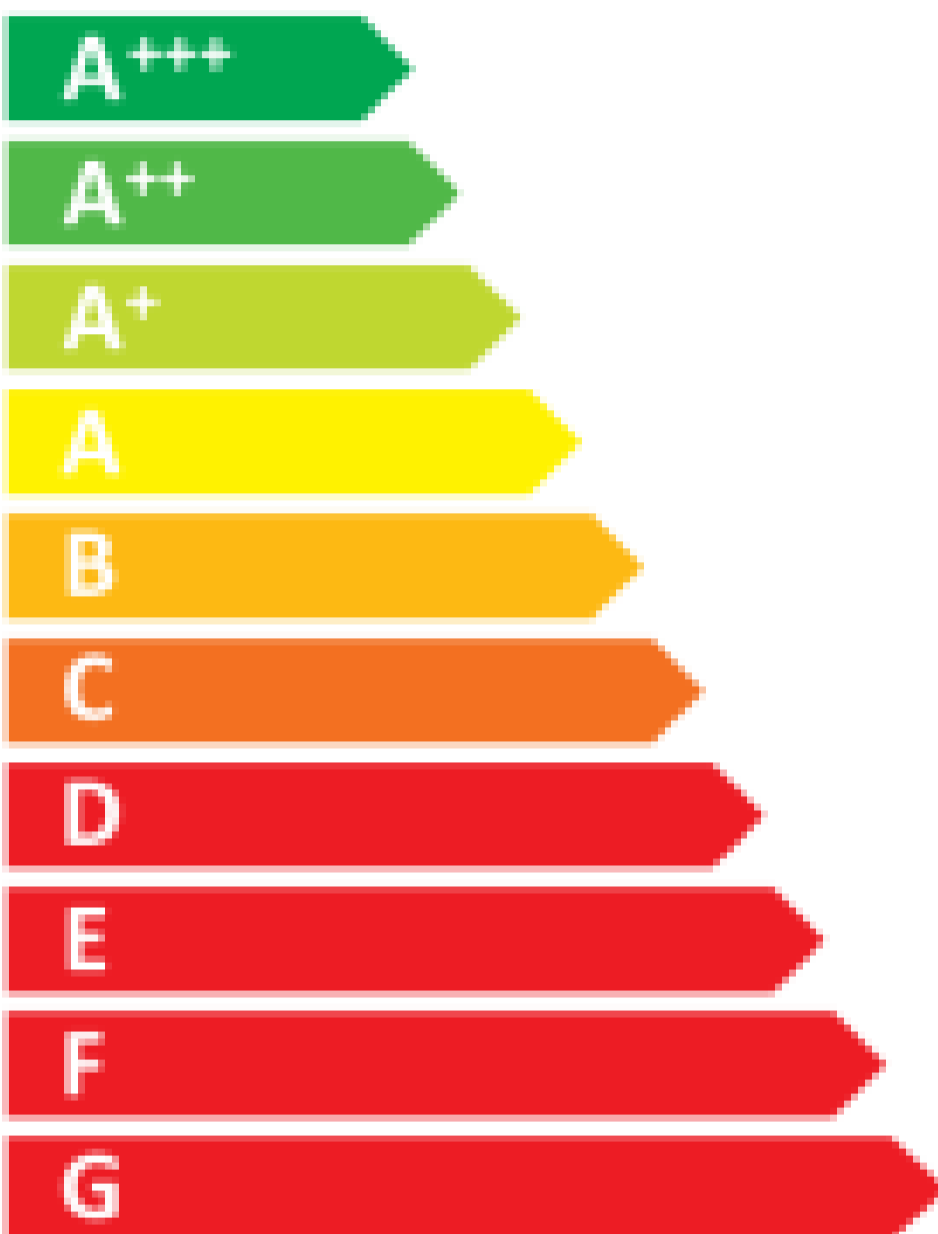

# ENERG

енергия · енергія · energia

## Bosch KGE36VL4A

**A+++**

ENERGIA · ЕНЕРГИЯ · ENERGIEIA  
ENERGUA · ENERGY · ENERGIE  
ENERGI

**161**  
kWh/annum

**214**L

**88** L

**38** dB